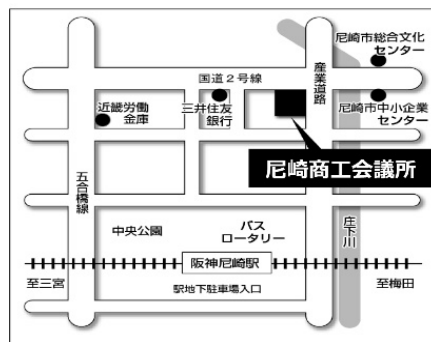

# 小型移動式クレーン運転技能講習

(兵労基安登録 第182号)登録機関有効期間:令和6年3月30日

講習日時		4月	5月	6月	7月	8月	9月
学科	8:50~17:20			27日(火)			
	8:45~17:20			28日(水)			
実技	7:50~17:00			7/2日(日)			
講習日時		10月	11月	12月	1月	2月	3月
学科	8:50~17:20		21日(火)				
	8:45~17:20		22日(水)				
実技	7:50~17:00		26日(日)				

## 講習会場

学科： 尼崎商工会議所会議室(尼崎市昭通3-96) **(バイク駐車禁止)**

実技： ・日本スピンドル製造(株)(尼崎市潮江4-2-30)