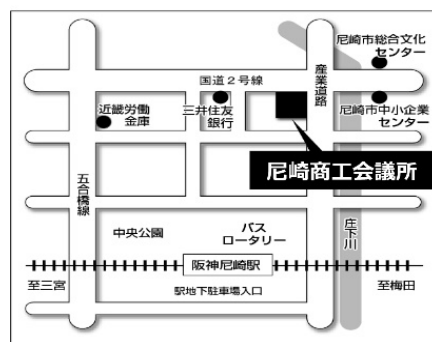

小型移動式クレーン運転技能講習

(兵労基安登録 第182号)登録機関有効期間:令和6年3月30日(更新予定)

[尼崎労働基準協会HP](#) よりWEB予約できます。

講習日時		4月	5月	6月第1回	7月	8月	9月
学科	8:50~17:20			25日(火)			
	8:45~17:20			26日(水)			
実技	7:50~17:05			30日(日)			
講習日時		10月	11月第2回	12月	1月	2月	3月
学科	8:50~17:20		26日(火)				
	8:45~17:20		27日(水)				
実技	7:50~17:05		12/1(日)				

講習会場

学 科 : 尼崎商工会議所会議室(尼崎市昭通通3-96)(バイク駐車禁止)

実 技 : ・日本スピンドル製造(株)(尼崎市潮江4-2-30)

受講料

受講料

移動式クレーン免許等未取得者

27,500円(税込)

移動式クレーン免許等取得者※